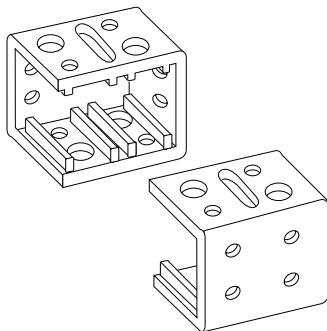

HARDWARE

1" Vinyl Mini Blinds

- With tilt wand & valance
- Will fit windows 3/8" smaller & 1/2" wider than stated size

72" Length

White #	Alabaster #	Size	Price		
			1-9	10-24	25+
16120	16140	23 x 72	6.19	5.82	5.45
16121	16141	24 x 72	6.42	6.03	5.65
16122	16142	25 x 72	6.73	6.33	5.92
16123	16143	26 x 72	7.00	6.58	6.16
16124	16144	27 x 72	7.27	6.83	6.40
16125	16145	28 x 72	7.53	7.08	6.63
16126	16146	29 x 72	7.80	7.33	6.86
16127	16147	30 x 72	8.07	7.59	7.10
16128	16148	31 x 72	8.35	7.85	7.35
16129	16149	32 x 72	8.59	8.07	7.56
16130	16150	33 x 72	8.90	8.37	7.83
09534	09535	34 x 72	9.17	8.62	8.07
09536	09537	35 x 72	9.38	8.82	8.25
16131	16151	36 x 72	9.66	9.08	8.50
16132	16152	37 x 72	9.99	9.39	8.79
16133	16153	38 x 72	10.24	9.63	9.01
16134	16154	39 x 72	10.51	9.88	9.25
16135	16155	40 x 72	10.77	10.12	9.48
16136	16156	41 x 72	11.07	10.41	9.74
16137	16157	42 x 72	11.31	10.63	9.95
16138	16158	43 x 72	11.59	10.89	10.20
33-0501A	33-0502A	47 x 72	12.10	11.38	10.65
16139	16159	48 x 72	12.93	12.15	11.38
33-0503A	33-0504A	59 x 72	14.15	13.30	12.45
33-0505A	33-0506	70 x 72	16.82	15.81	14.80
33-0507	33-0508	71 x 72	17.33	16.29	15.25

HARDWARE

Mini Blind Replacement Bracket

- 1 pair clear brackets
- 1 pair clear valance clips
- For use with any color mini blind
- Screws included

	1-9	10-24	25+
09526	2.56	2.41	2.25

Mini Blinds

1" Vinyl Blinds